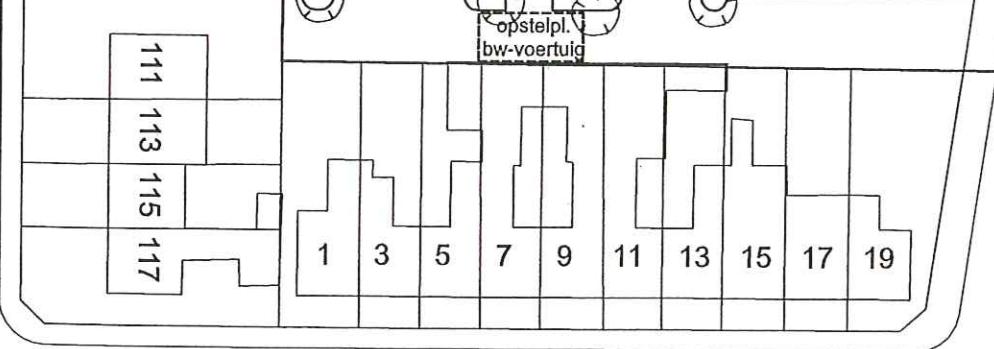

Rubertstraat

Dr de Bruijnlaan

opstelpl.
bw-voertuig

van de Mo

Putseweg

opstelpl.
bw-voertuig

bouwblok A

bouwblok B

opstelpl.
bw-voertuig

Maststraat

opstelpl.
bw-voertuig

Couwenberghstraat

Adres: Dr de Bruijnlaan 16, 4631CW Hoogerheide

Keuken: Elba Basalt grijs, RVS greep, F7646TC blad
Kookplaatparing 56x48cm
Let op! exclusief kookplaat en afzuigkap

Inbouw elektrische kookplaat en
onderbouw afzuigkap met motor door de
bewoner zelf aan te schaffen en monteren

Adres: Dr de Bruijnlaan 16

Badkamer

Tegels: MOSA Holland 2040 serie
Wand: 0490 L1520
Strooitegel: 16870 L1520
Vloer: 74030 V1515
Douchehoek: 74030 LS1515
Afschottegels: 74020

Toilet

Tegels: MOSA Holland 2040 serie
Wand: 0490 L1520
Vloer: 74030 V1515

Keuken

Tegels: MOSA Holland 2040 serie
Wand: 0490 L1520