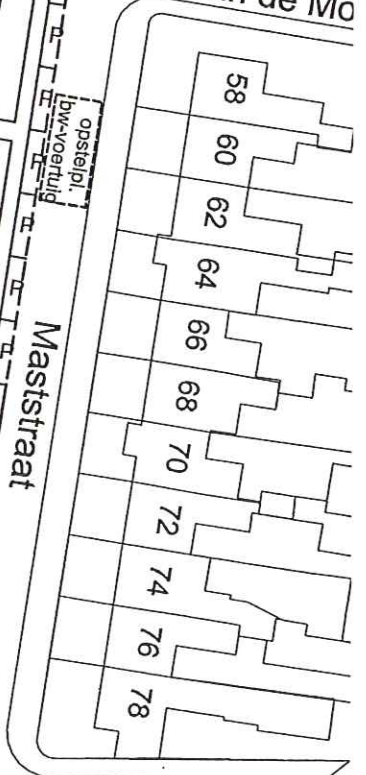

Rubertstraat

Dr de Bruijnlaan

opstelpl.
bw-voertuig

van de Mo

Putseweg

opstelpl.
bw-voertuig

bouwblok A

bouwblok B

opstelpl.
bw-voertuig

Maststraat

opstelpl.
bw-voertuig

Couwenberghstraat

Adres: Dr de Bruijnlaan 16, 4631CW Hoogerheide

Keuken: Elba Basalt grijs, RVS greep, F7646TC blad
Kookplaatparing 56x48cm
Let op! exclusief kookplaat en afzuigkap

Inbouw elektrische kookplaat en
onderbouw afzuigkap met motor door de
bewoner zelf aan te schaffen en monteren

Adres: Dr de Bruijnlaan 16

Badkamer

Tegels: MOSA Holland 2040 serie
Wand: 0490 L1520
Strooitegel: 16870 L1520
Vloer: 74030 V1515
Douchehoek: 74030 LS1515
Afschottegels: 74020

Toilet

Tegels: MOSA Holland 2040 serie
Wand: 0490 L1520
Vloer: 74030 V1515

Keuken

Tegels: MOSA Holland 2040 serie
Wand: 0490 L1520