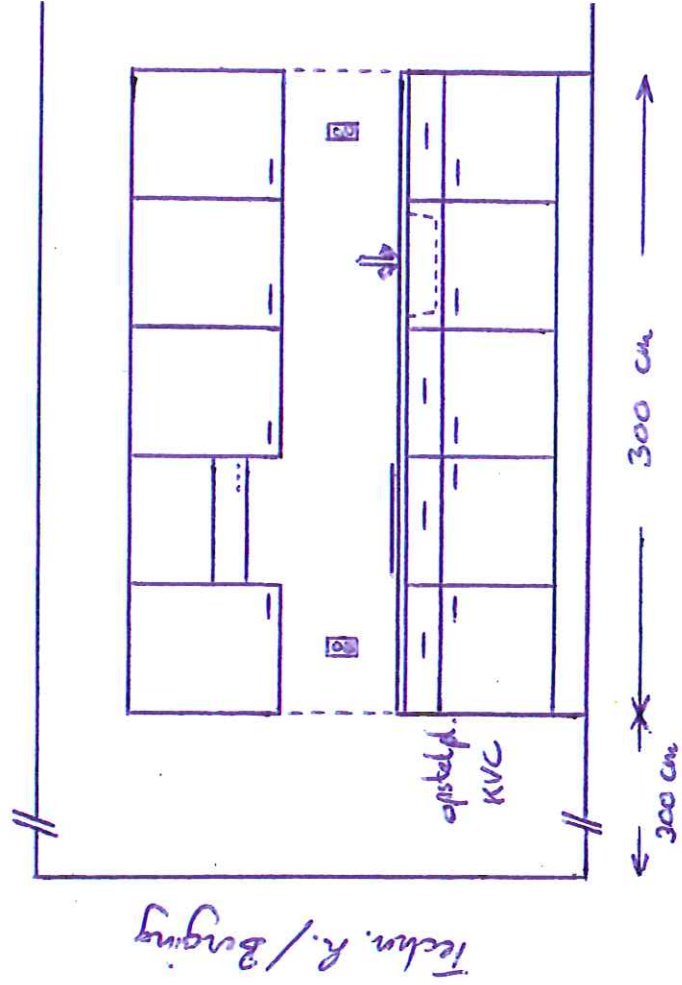

Rubertstraat

Dr de Bruijnlaan

opstelpl.
bw-voertuig

van de Mo

Putseweg

opstelpl.
bw-voertuig

bouwblok A

bouwblok B

opstelpl.
bw-voertuig

Maststraat

opstelpl.
bw-voertuig

Couwenberghstraat

Adres: Dr de Bruijnlaan 16, 4631CW Hoogerheide

Keuken: Elba Basalt grijs, RVS greep, F7646TC blad
Kookplaatparing 56x48cm
Let op! exclusief kookplaat en afzuigkap

Inbouw elektrische kookplaat en
onderbouw afzuigkap met motor door de
bewoner zelf aan te schaffen en monteren

Adres: Dr de Bruijnlaan 16

Badkamer

Tegels: MOSA Holland 2040 serie
Wand: 0490 L1520
Strooitegel: 16870 L1520
Vloer: 74030 V1515
Douchehoek: 74030 LS1515
Afschottegels: 74020

Toilet

Tegels: MOSA Holland 2040 serie
Wand: 0490 L1520
Vloer: 74030 V1515

Keuken

Tegels: MOSA Holland 2040 serie
Wand: 0490 L1520