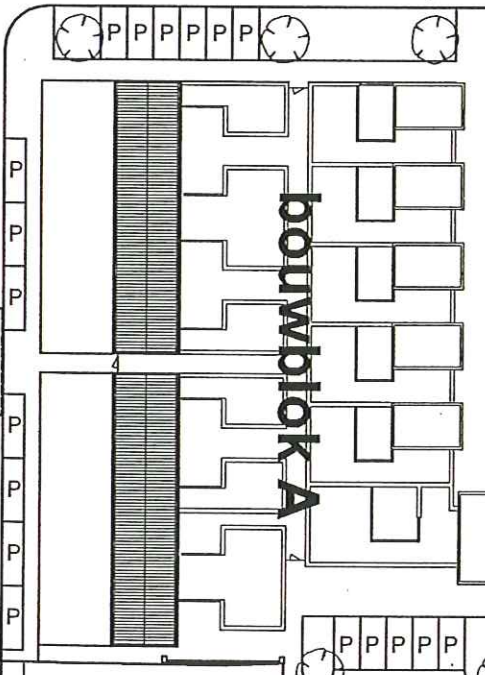

Rubertstraat

Dr de Bruijnlaan

opstelpl.
bw-voertuig

van de Mo

Putseweg

opstelpl.
bw-voertuig

bouwblok A

bouwblok B

opstelpl.
bw-voertuig

Maststraat

opstelpl.
bw-voertuig

Couwenberghstraat

Adres: Dr de Bruijnlaan 16, 4631CW Hoogerheide

Keuken: Elba Basalt grijs, RVS greep, F7646TC blad
Kookplaatparing 56x48cm
Let op! exclusief kookplaat en afzuigkap

Inbouw elektrische kookplaat en
onderbouw afzuigkap met motor door de
bewoner zelf aan te schaffen en monteren

Adres: Dr de Bruijnlaan 16

Badkamer

Tegels: MOSA Holland 2040 serie
Wand: 0490 L1520
Strooitegel: 16870 L1520
Vloer: 74030 V1515
Douchehoek: 74030 LS1515
Afschottegels: 74020

Toilet

Tegels: MOSA Holland 2040 serie
Wand: 0490 L1520
Vloer: 74030 V1515

Keuken

Tegels: MOSA Holland 2040 serie
Wand: 0490 L1520