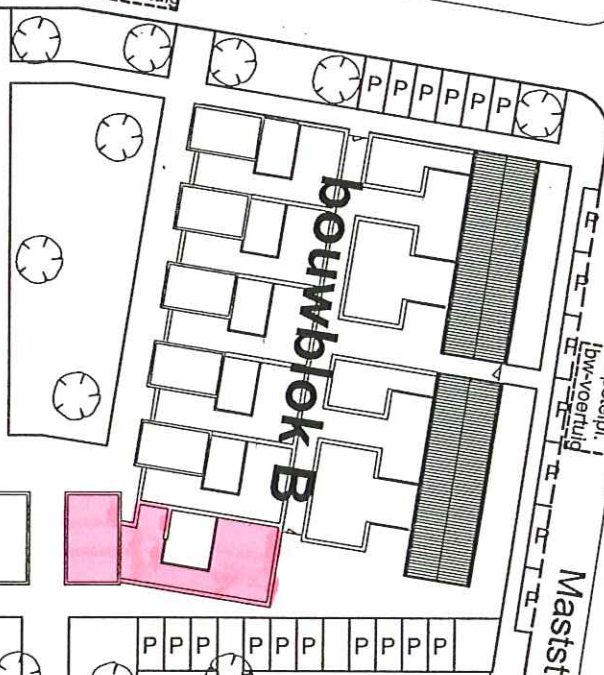

Rubertstraat

Dr de Bruijnlaan

opstelpl.
bw-voertuig

van de Mo

Putseweg

opstelpl.
bw-voertuig

bouwblok A

bouwblok B

opstelpl.
bw-voertuig

Maststraat

opstelpl.
bw-voertuig

Couwenberghstraat

Adres: Dr de Bruijnlaan 16, 4631CW Hoogerheide

Keuken: Elba Basalt grijs, RVS greep, F7646TC blad
Kookplaatparing 56x48cm
Let op! exclusief kookplaat en afzuigkap

Toilet

Tegels: MOSA Holland 2040 serie
Wand: 0490 L1520
Vloer: 74030 V1515

Keuken

Tegels: MOSA Holland 2040 serie
Wand: 0490 L1520