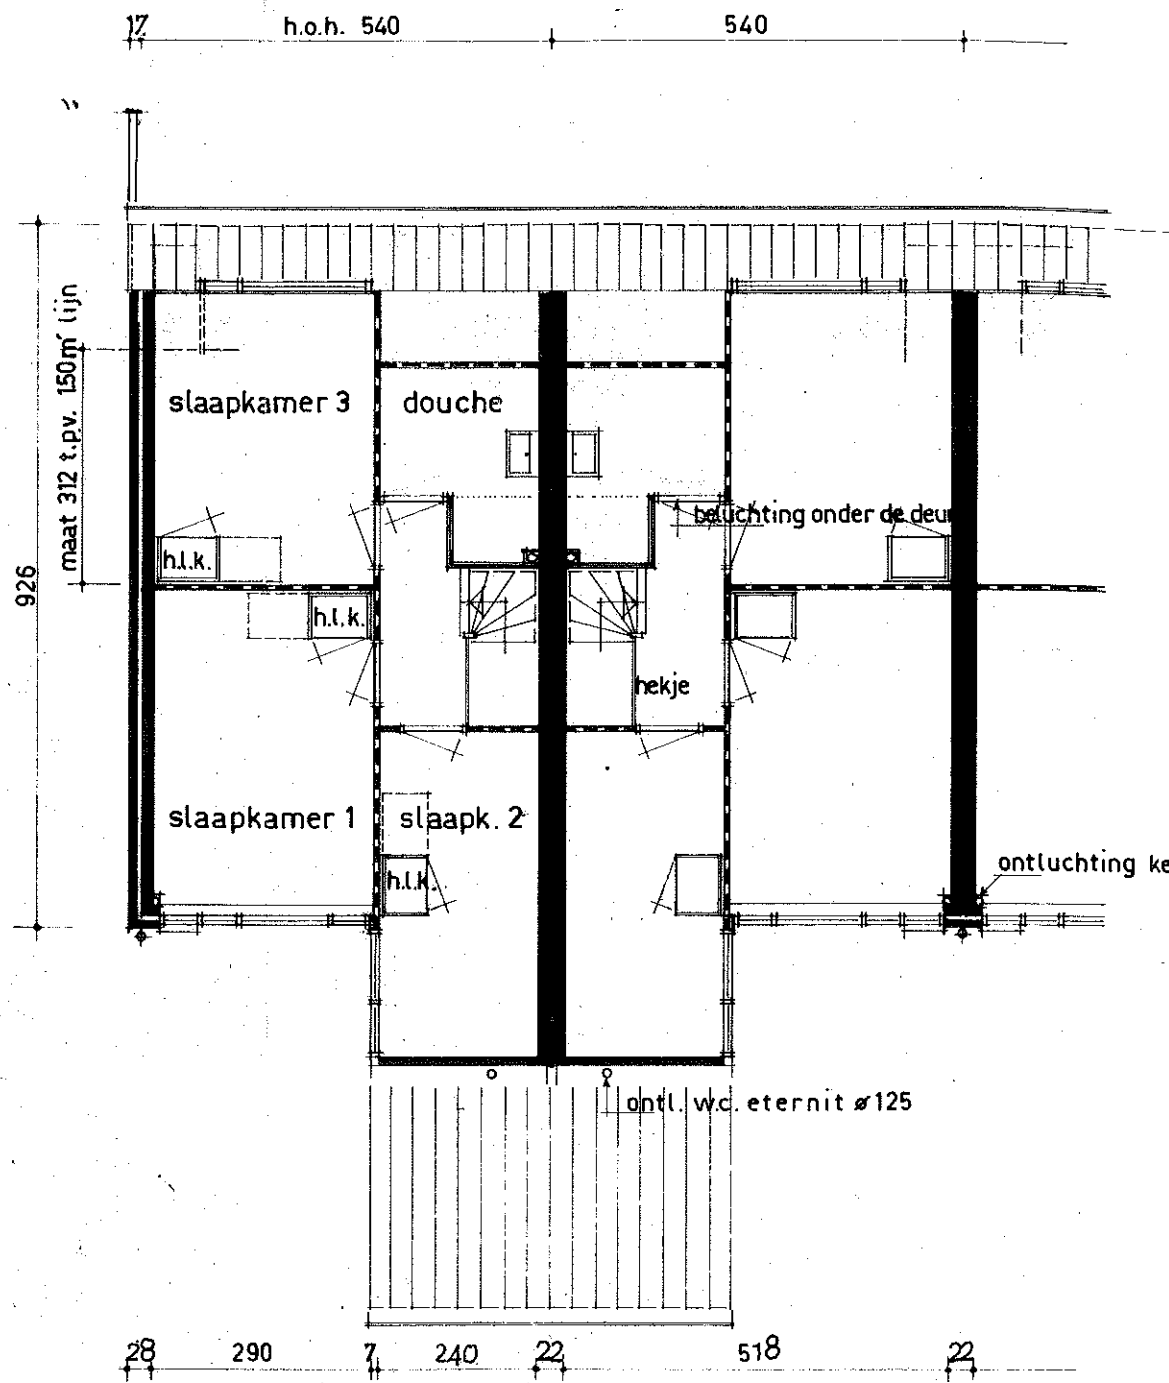

beganegrand

voor aansluitingen van woningtype B m

verdieping

kasten op de slaapkamers verplaatsbaar afm. 60x80x170