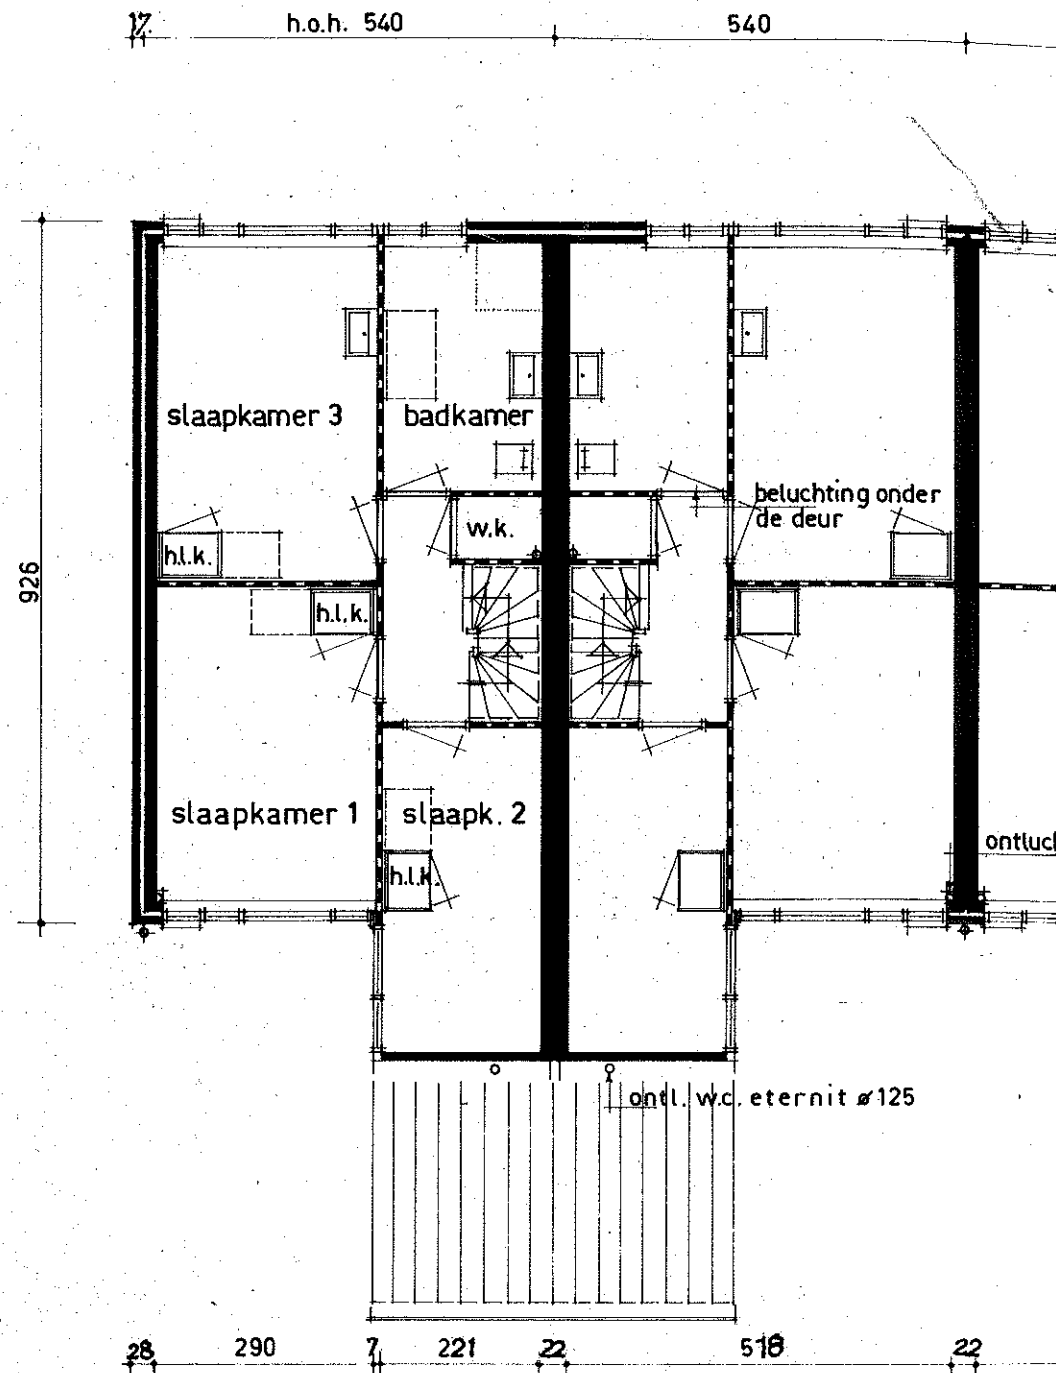

begane grond voor aansluiting woningtype C met w

1° verdieping kasten op de slaapkamers verplaatsbaar afm. 60x