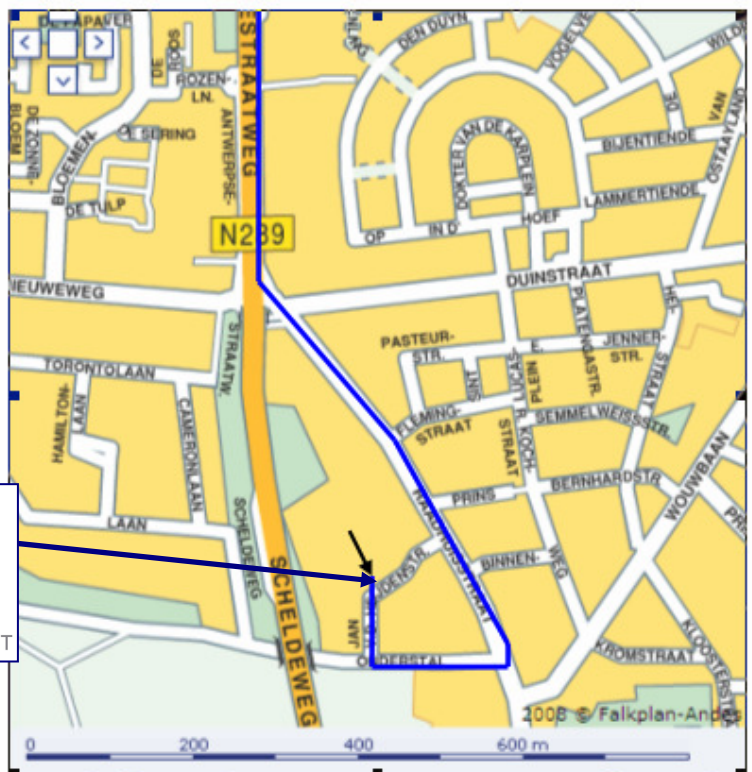

Met de auto:

Woensdrecht is bereikbaar via de A4/A58/E312 Bergen op Zoom – Antwerpen, afslag Hoogerheide / Woensdrecht / Putte.

Vanuit richting Bergen op Zoom: bij de rotonde rechtsaf, volgende rotonde 2^e afslag (richting Hoogerheide)

Vanuit richting Antwerpen: bij de rotonde rechtdoor

U bevindt zich nu op de Scheldeweg. Bij de eerste verkeerslichten gaat u links (Duinstraat) en direct rechtsaf (Raadhuisstraat).

Na ongeveer 750 meter gaat u rechtsaf de Onderstal in. De weg gaat naar beneden en onderaan gaat u rechts. Links in de bocht bevindt zich het kantoor van Woningstichting Woensdrecht

Met openbaar vervoer:

Vanaf treinstation Bergen op Zoom gaat elke 20 minuten streekbus 105 (Veolia) richting Putte. Deze stopt na ongeveer 17 minuten in Hoogerheide in de Raadhuisstraat, vanaf waar het circa 4 minuten lopen is naar het kantoor van Woningstichting Woensdrecht (zie beschrijving hierboven)